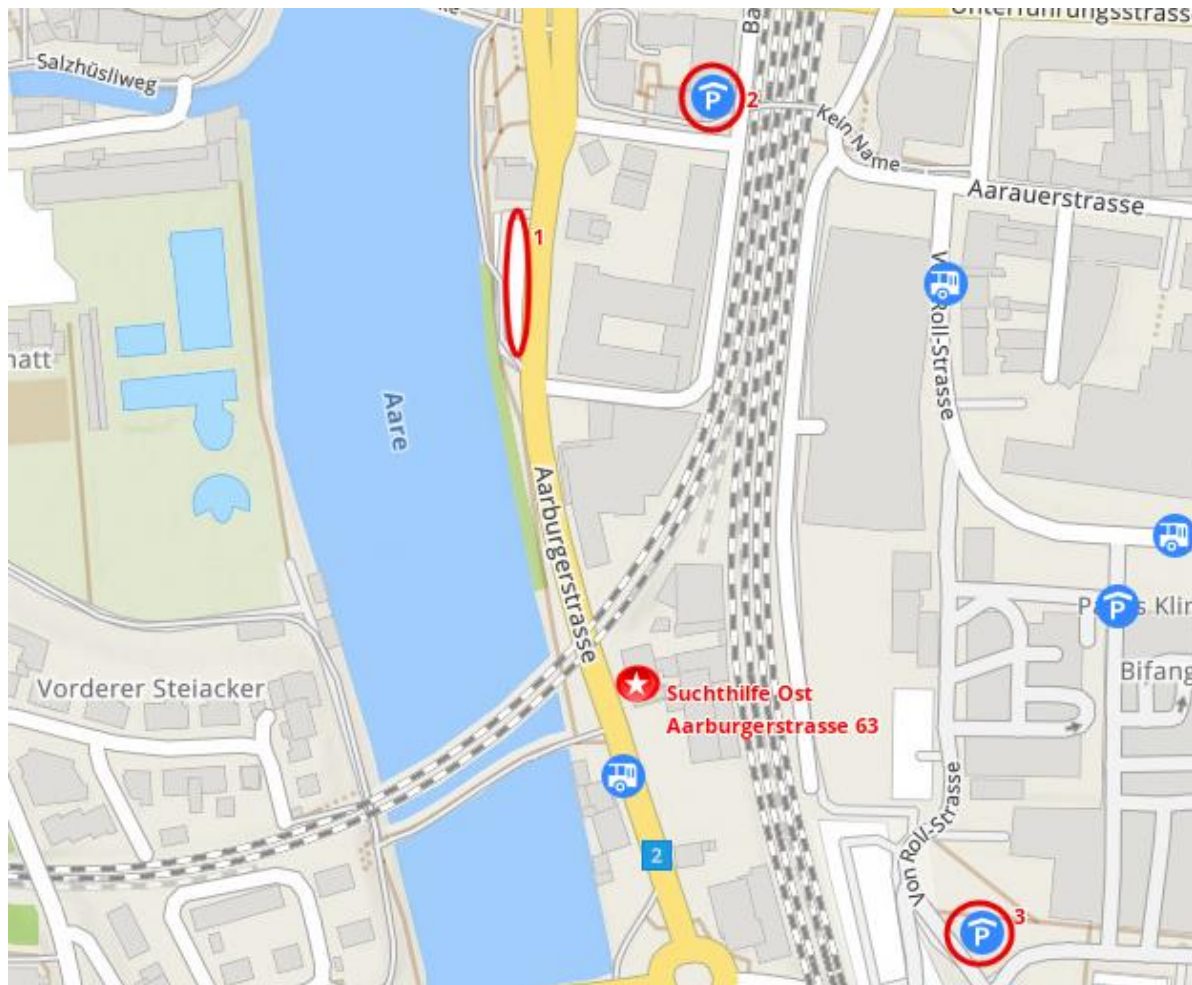

Wegbeschreibung

Anreise mit dem Auto:

Autobahnausfahrt Rothrist, im Kreis der Beschilderung nach Aarburg / Olten folgen. In Olten nach dem ersten Kreis ca. 100 Meter weiter geradeaus fahren. **Auf der rechten Seite gibt es parallel zur Fahrbahn gleich nach dem Gebäude der Suchthilfe Ost (Aarburgerstrasse 63) unter der Eisenbahnbrücke einen reservierungspflichtigen Besucherparkplatz.** Gerne nimmt Ihre Ansprechperson bei der Suchthilfe Ost oder unsere Administration (info@suchthilfe-ost.ch, Tel. 062 206 15 35) Ihre Reservation entgegen. Sollte der Parkplatz zum Zeitpunkt Ihres Besuchs bereits reserviert sein, finden Sie öffentliche Parkplätze an der Aarburgerstrasse 6 (1). Das Parkhaus «Im Winkel» (2) befindet sich direkt beim Hotel Olten an der Bahnhofstrasse 5. Als weitere Möglichkeit steht das Parkhaus im Einkaufszentrum Sälipark (3) zur Verfügung, welches zwei Zufahrten hat (Einfahrt Sälistrasse sowie Einfahrt Riggerbachstrasse beim Hotel Arte). Von beiden Parkhäusern erreichen Sie uns in rund 5 bis 7 Minuten zu Fuss. Unser Empfang befindet sich hinter dem Haus.

Anreise mit ÖV:

Vom Oltnen Hauptbahnhof aus fahren regelmässig Busse der Linie 508 Richtung Oftringen ab Kante B4. Aussteigen beim zweiten Stopp an der Bushaltestelle „Olten Sälistrasse“. Die Suchthilfe Ost liegt direkt gegenüber auf der anderen Strassenseite. Unser Empfang befindet sich hinter dem Haus.

Anreise zu Fuss:

Am Hauptbahnhof Olten nehmen Sie den Treppenaufgang beim Gleis 1. Gehen Sie geradeaus am Swisscom-Gebäude und am SBB-Gebäude vorbei. Nach dem SBB-Gebäude biegen Sie rechts ab, überqueren den Zebrastreifen und gehen am Primeo-Gebäude vorbei. Danach erreichen Sie unser Hauptgebäude direkt nach der Eisenbahnbrücke auf der linken Seite.