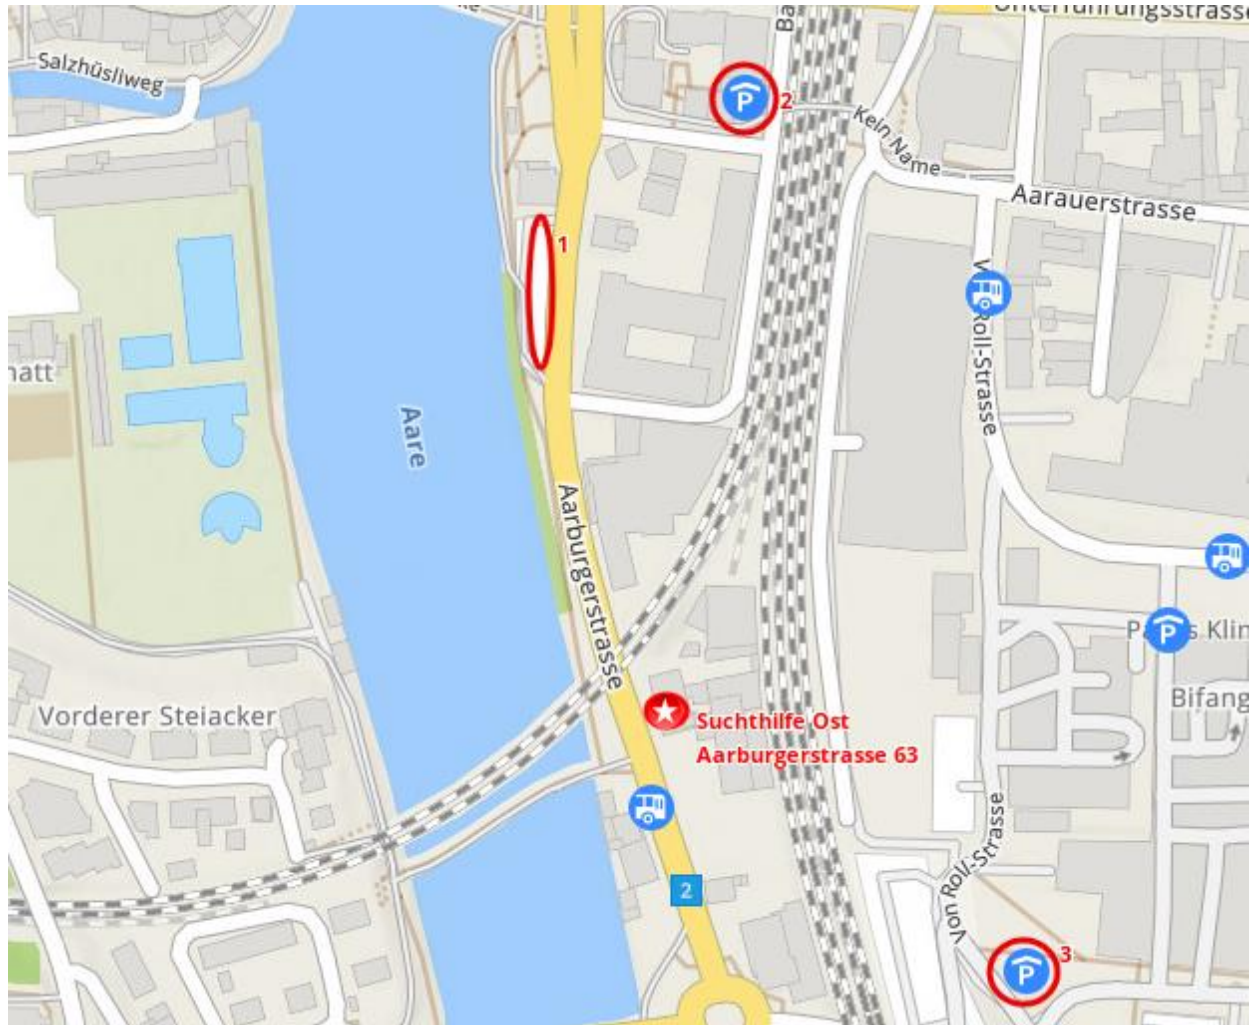

Wegbeschreibung

Anreise mit dem Auto:

Autobahnausfahrt Rothrist, im Kreisell der Beschilderung nach Aarburg / Olten folgen.

In Olten nach dem ersten Kreisell weiter gerade ausfahren, kurz vor der Eisenbahnbrücke rechts abbiegen (Aarburgerstrasse 63).

Wir verfügen über zwei reservationspflichtige Besucherparkplätze vor dem Gebäude. Gerne nimmt Ihre Ansprechperson bei der Suchthilfe Ost oder unsere Administration (info@suchthilfe-ost.ch, Tel. 062 206 15 35) Ihre Reservation entgegen. Sollten unsere beiden Parkplätze zum Zeitpunkt Ihres Besuches bereits reserviert sein, finden Sie 13 öffentliche Parkplätze an der Aarburgerstrasse 6 (1). Das Parkhaus «Im Winkel» (2) ist direkt beim Hotel Olten an der Bahnhofstrasse 5. Als weitere Möglichkeit steht das Parkhaus im Einkaufszentrum Sälipark (3) zur Verfügung, welches zwei Zufahrten hat (Einfahrt Sälistrasse sowie Einfahrt Riggerbachstrasse beim Hotel Arte). Von beiden Parkhäusern erreichen Sie uns in rund 5 bis 7 Minuten zu Fuss. Unser Empfang befindet sich hinter dem Haus.

Anreise mit ÖV:

Am Hauptbahnhof in Olten den Treppenaufgang direkt bei der Aare nehmen. Sie befinden sich am Bahnhofquai, das Bahnhofsgebäude liegt gegenüber auf der anderen Strassenseite. Busverbindungen ab Kante B Richtung Oftringen mit der Linie 508 bis Bushaltestelle Sälistrasse. Die Suchthilfe Ost liegt direkt gegenüber auf der anderen Strassenseite. Alternativ können Sie uns vom Bahnhof her auch in ca. 10 Minuten zu Fuss erreichen. Folgen Sie der Hauptstrasse in Richtung Aarburg, die Aare ist auf Ihrer rechten Seite. Unser Gebäude befindet sich direkt nach der Eisenbahnbrücke auf der linken Seite. Unser Empfang befindet sich hinter dem Haus.